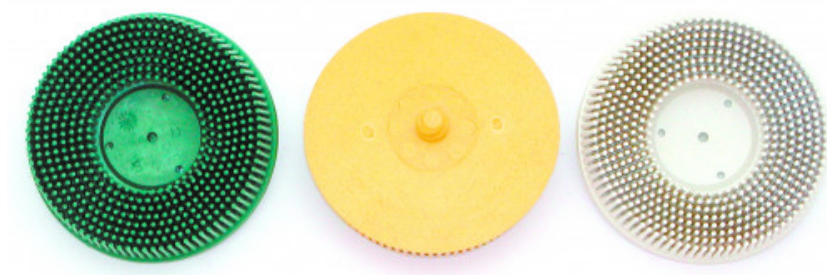

Schleifbürsten, befestigungssystem : nur mit rolloc-schraube

19576-2
195...brosse

SAM Outillage

10 rue Camille de Rochetaillée
42000 Saint-Etienne - France

RCS Saint-Etienne B 338 002 231 | SAS au capital de 8 189 583 €

<https://www.sam-outillage.de/>

Fotos und Textinhalte ohne Gewähr. Nach Gebrauch vorschriftsgemäß entsorgen. Dokument erstellt am 2024-04-29 11:39:39

**BESCHREIBUNG****Schleifbürsten, befestigungssystem : nur mit rolloc-schraube**

Schleifbürste mit Schraube Ø 75 mm Körnung 120 (weiß). Reinigung/Abtragung von Lacken, Elektrophorese, Splitschutz, Kitt, Rost usw. auf ebenen ebenso wie gekrümmten Oberflächen.

SPEZIFISCHE DATEN

Bezeichnung	SCHLEIFBÜRSTE MIT SCHRAUBE Ø 75 MM KÖRNRUNG 80 (GELB)
Händlerangabe	19576-2
Gewicht (g)	40
Garantie	C