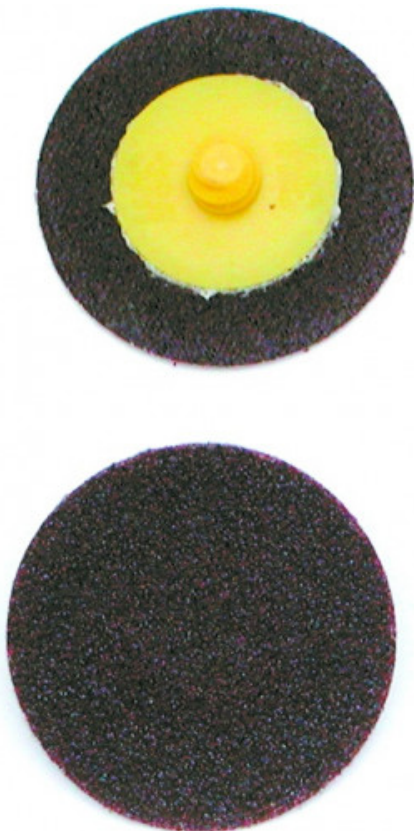

Schleifscheibe auf vlies, befestigungssystem mit rolloc-schraube

195...disques_toile_vis

SAM Outillage

10 rue Camille de Rochetaillée
42000 Saint-Etienne - France

RCS Saint-Etienne B 338 002 231 | SAS au capital de 8 189 583 €

<https://www.sam-outillage.de/>

**BESCHREIBUNG**

Schleifscheibe auf vlies, befestigungssystem mit rolloc-schraube

Schleifscheibe auf Vlies mit Schraube Ø 75 mm Körnung 80. Für die meisten Abtragungs- und Entgratungsarbeiten an kleinen Oberflächen (Beseitigung von Druckstellen von Nageleisen, Planieren nach dem Abschlagen, Nachbearbeitung von Schweißstellen usw.)