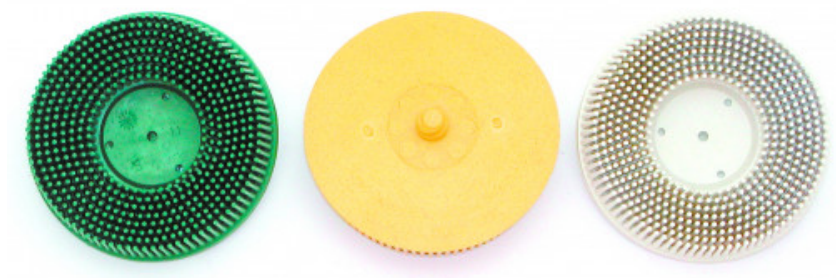

BESCHREIBUNG

Schleifbürsten, befestigungssystem : nur mit rolloc-schraube

Schleifbürste mit Schraube Ø 75 mm Körnung 120 (weiß). Reinigung/Abtragung von Lacken, Elektrophorese, Splitschutz, Kitt, Rost usw. auf ebenen ebenso wie gekrümmten Oberflächen.

SPEZIFISCHE DATEN

Händlerangabe	Gewicht (g)	Garantie
19551	20	C
19576-1 (wird nicht vertrieben)	40	C
19576-2 (wird nicht vertrieben)	40	C

SAM Outillage

10 rue Camille de Rochetaillée
42000 Saint-Etienne - France

RCS Saint-Etienne B 338 002 231 | SAS au capital de 8 189 583 €

<https://www.sam-outillage.de/>

Fotos und Textinhalte ohne Gewähr. Nach Gebrauch vorschriftsgemäß entsorgen. Dokument erstellt am 2024-04-29 08:57:59