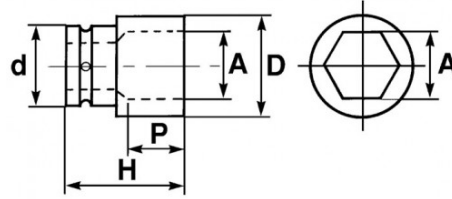

Bezeichnung	SCHLAGFESTE STECKNUSS 1/2" 12KANT LANG 41 MM
Händlerangabe	19143-41
Gewicht (g)	650
H (mm)	58
d (mm)	44
D (mm)	60
P (mm)	22
A (mm)	41
Garantie	O

Gewährte Garantie

C | Verbrauchsmittel

Artikel dieser Produktkategorie unterliegen einem natürlichen Verschleiß und werden nicht ersetzt.

O | SAM-WERKZEUG-Garantie

Unbefristete Garantie auf Werkzeuge, die unter normalen Bedingungen zum Einsatz gelangen.

[>> Mehr erfahren](#)

SAM Outillage

10 rue Camille de Rochetaillée
42000 Saint-Etienne - France

RCS Saint-Etienne B 338 002 231 | SAS au capital de 8 189 583 €

<https://www.sam-outillage.de/>