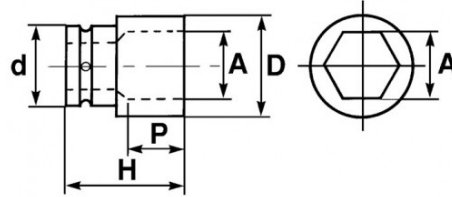

Bezeichnung	SCHLAGFESTE STECKNUSS 1/2" 12KANT LANG 40 MM
Händlerangabe	19143-40
Gewicht (g)	600
H (mm)	57
d (mm)	44
D (mm)	56
P (mm)	21
A (mm)	40
Garantie	O

**Gewährte Garantie**

**C | Verbrauchsmittel**