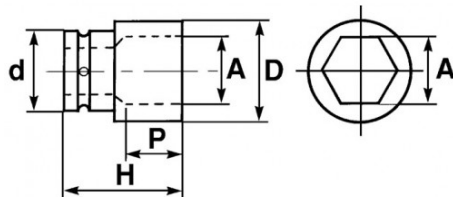

Bezeichnung	SCHLAGFESTE STECKNUSS 1/2" 12-KANT LANG 39 MM
Händlerangabe	19143-39
Gewicht (g)	530
H (mm)	57
d (mm)	44
D (mm)	56
P (mm)	21
A (mm)	39
Garantie	C

**Gewährte Garantie**

**C | Verbrauchsmittel**