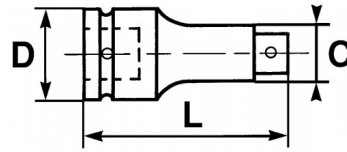

Fotos und Textinhalte ohne Gewähr. Nach Gebrauch vorschriftsgemäß entsorgen. Dokument erstellt am 2024-05-07 01:02:38

BESCHREIBUNG

Schlagfeste nuss 1/2" - 12-kant lang

Schlagfeste Vierkant-Stecknuss 1/2" mit 12-kant lang.

Fotos und Textinhalte ohne Gewähr. Nach Gebrauch vorschriftsgemäß entsorgen. Dokument erstellt am 2024-05-07 01:02:38

SPEZIFISCHE DATEN

Bezeichnung	SCHLAGFESTE STECKNUSS 1/2" 12-KANT LANG 26 MM
Händlerangabe	19143-26
Gewicht (g)	350
H (mm)	85
d (mm)	30
D (mm)	36
P (mm)	22
A (mm)	26
Garantie	O