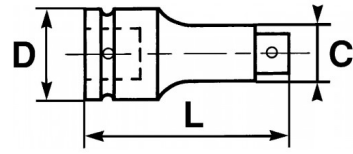

BESCHREIBUNG

Schlagfeste nuss 1/2" - 12-kant lang

Schlagfeste Vierkant-Stecknuss 1/2" mit 12-kant lang.

NORMEN/RICHTLINIEN

NF ISO 2725-1, NF ISO 2725-2

SAM Outillage

10 rue Camille de Rochetaillée
42000 Saint-Etienne - France

RCS Saint-Etienne B 338 002 231 | SAS au capital de 8 189 583 €

<https://www.sam-outillage.de/>

Fotos und Textinhalte ohne Gewähr. Nach Gebrauch vorschriftsgemäß entsorgen. Dokument erstellt am 2024-05-06 22:18:30