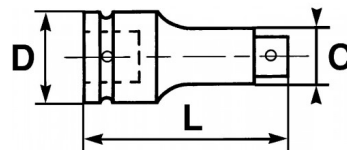

Fotos und Textinhalte ohne Gewähr. Nach Gebrauch vorschriftsgemäß entsorgen. Dokument erstellt am 2024-05-06 17:18:32

BESCHREIBUNG

Schlagfeste nuss 1/2" - 12-kant lang

Schlagfeste Vierkant-Stecknuss 1/2" mit 12-kant lang.

Fotos und Textinhalte ohne Gewähr. Nach Gebrauch vorschriftsgemäß entsorgen. Dokument erstellt am 2024-05-06 17:18:32

SPEZIFISCHE DATEN

Bezeichnung	SCHLAGFESTE STECKNUSS 1/2" 12-KANT LANG 23 MM
Händlerangabe	19143-23
Gewicht (g)	340
H (mm)	85
d (mm)	30
D (mm)	34
P (mm)	22
A (mm)	23
Garantie	O