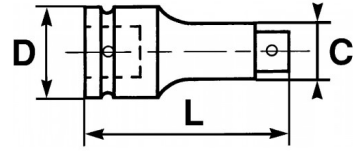

Fotos und Textinhalte ohne Gewähr. Nach Gebrauch vorschriftsgemäß entsorgen. Dokument erstellt am 2024-05-06 21:30:04

BESCHREIBUNG

Schlagfeste nuss 1/2" - 12-kant lang

Schlagfeste Vierkant-Stecknuss 1/2" mit 12-kant lang.

Fotos und Textinhalte ohne Gewähr. Nach Gebrauch vorschriftsgemäß entsorgen. Dokument erstellt am 2024-05-06 21:30:04

SPEZIFISCHE DATEN

Bezeichnung	SCHLAGFESTE STECKNUSS 1/2" 12-KANT LANG 22 MM
Händlerangabe	19143-22
Gewicht (g)	300
H (mm)	85
d (mm)	30
D (mm)	32
P (mm)	22
A (mm)	22
Garantie	O