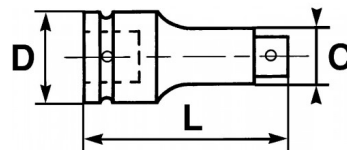

BESCHREIBUNG

Schlagfeste nuss 1/2" - 12-kant lang

Schlagfeste Vierkant-Stecknuss 1/2" mit 12-kant lang.

NORMEN/RICHTLINIEN

NF ISO 2725-1, NF ISO 2725-2

SAM Outillage

10 rue Camille de Rochetaillée
42000 Saint-Etienne - France

RCS Saint-Etienne B 338 002 231 | SAS au capital de 8 189 583 €

<https://www.sam-outillage.de/>

Fotos und Textinhalte ohne Gewähr. Nach Gebrauch vorschriftsgemäß entsorgen. Dokument erstellt am 2024-05-07 00:45:32