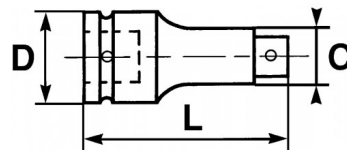

Fotos und Textinhalte ohne Gewähr. Nach Gebrauch vorschriftsgemäß entsorgen. Dokument erstellt am 2024-05-06 19:30:42

BESCHREIBUNG

Schlagfeste nuss 1/2" - 12-kant lang

Schlagfeste Vierkant-Stecknuss 1/2" mit 12-kant lang.

Fotos und Textinhalte ohne Gewähr. Nach Gebrauch vorschriftsgemäß entsorgen. Dokument erstellt am 2024-05-06 19:30:42

SPEZIFISCHE DATEN

Bezeichnung	SCHLAGFESTE STECKNUSS 1/2" 12-KANT LANG 19 MM
Händlerangabe	19143-19
Gewicht (g)	290
H (mm)	85
d (mm)	30
D (mm)	30
P (mm)	22
A (mm)	19
Garantie	O