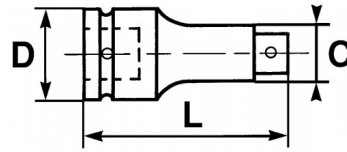

Fotos und Textinhalte ohne Gewähr. Nach Gebrauch vorschriftsgemäß entsorgen. Dokument erstellt am 2024-05-06 21:27:22

BESCHREIBUNG

Schlagfeste nuss 1/2" - 12-kant lang

Schlagfeste Vierkant-Stecknuss 1/2" mit 12-kant lang.

Fotos und Textinhalte ohne Gewähr. Nach Gebrauch vorschriftsgemäß entsorgen. Dokument erstellt am 2024-05-06 21:27:22

SPEZIFISCHE DATEN

Bezeichnung	SCHLAGFESTE STECKNUSS 1/2" 12-KANT LANG 18 MM
Händlerangabe	19143-18
Gewicht (g)	300
H (mm)	85
d (mm)	30
D (mm)	27
P (mm)	22
A (mm)	18
Garantie	O