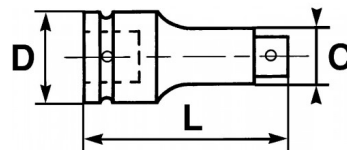

Fotos und Textinhalte ohne Gewähr. Nach Gebrauch vorschriftsgemäß entsorgen. Dokument erstellt am 2024-05-06 18:38:40

BESCHREIBUNG

Schlagfeste nuss 1/2" - 12-kant lang

Schlagfeste Vierkant-Stecknuss 1/2" mit 12-kant lang.

Fotos und Textinhalte ohne Gewähr. Nach Gebrauch vorschriftsgemäß entsorgen. Dokument erstellt am 2024-05-06 18:38:40

SPEZIFISCHE DATEN

Bezeichnung	SCHLAGFESTE STECKNUSS 1/2" 12-KANT LANG 17 MM
Händlerangabe	19143-17
Gewicht (g)	320
H (mm)	85
d (mm)	30
D (mm)	26
P (mm)	22
A (mm)	17
Garantie	O