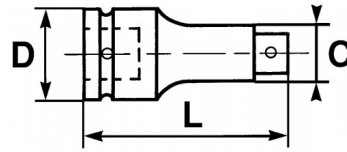

Fotos und Textinhalte ohne Gewähr. Nach Gebrauch vorschriftsgemäß entsorgen. Dokument erstellt am 2024-05-06 20:19:12

BESCHREIBUNG

Schlagfeste nuss 1/2" - 12-kant lang

Schlagfeste Vierkant-Stecknuss 1/2" mit 12-kant lang.

Fotos und Textinhalte ohne Gewähr. Nach Gebrauch vorschriftsgemäß entsorgen. Dokument erstellt am 2024-05-06 20:19:12

SPEZIFISCHE DATEN

Bezeichnung	SCHLAGFESTE STECKNUSS 1/2" 12-KANT LANG 16 MM
Händlerangabe	19143-16
Gewicht (g)	330
H (mm)	85
d (mm)	30
D (mm)	24.5
P (mm)	22
A (mm)	16
Garantie	O