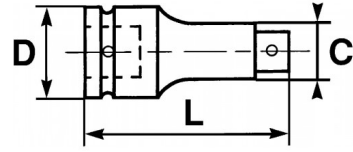

Fotos und Textinhalte ohne Gewähr. Nach Gebrauch vorschriftsgemäß entsorgen. Dokument erstellt am 2024-05-06 20:01:03

BESCHREIBUNG

Schlagfeste nuss 1/2" - 12-kant lang

Schlagfeste Vierkant-Stecknuss 1/2" mit 12-kant lang.

Fotos und Textinhalte ohne Gewähr. Nach Gebrauch vorschriftsgemäß entsorgen. Dokument erstellt am 2024-05-06 20:01:03

SPEZIFISCHE DATEN

Bezeichnung	SCHLAGFESTE STECKNUSS 1/2" 12-KANT LANG 14 MM
Händlerangabe	19143-14
Gewicht (g)	210
H (mm)	85
d (mm)	30
D (mm)	21
P (mm)	22
A (mm)	14
Garantie	O