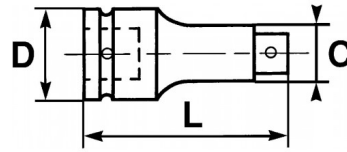

Fotos und Textinhalte ohne Gewähr. Nach Gebrauch vorschriftsgemäß entsorgen. Dokument erstellt am 2024-05-07 00:51:04

BESCHREIBUNG

Schlagfeste nuss 1/2" - 12-kant lang

Schlagfeste Vierkant-Stecknuss 1/2" mit 12-kant lang.

Fotos und Textinhalte ohne Gewähr. Nach Gebrauch vorschriftsgemäß entsorgen. Dokument erstellt am 2024-05-07 00:51:04

SPEZIFISCHE DATEN

Bezeichnung	SCHLAGFESTE STECKNUSS 1/2" 12-KANT LANG 13 MM
Händlerangabe	19143-13
Gewicht (g)	150
H (mm)	85
d (mm)	30
D (mm)	20
P (mm)	22
A (mm)	13
Garantie	O