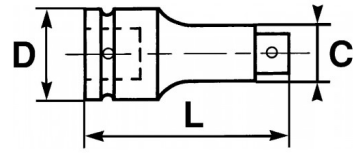

Fotos und Textinhalte ohne Gewähr. Nach Gebrauch vorschriftsgemäß entsorgen. Dokument erstellt am 2024-05-07 01:43:57

BESCHREIBUNG

Schlagfeste nuss 1/2" - 12-kant lang

Schlagfeste Vierkant-Stecknuss 1/2" mit 12-kant lang.

Fotos und Textinhalte ohne Gewähr. Nach Gebrauch vorschriftsgemäß entsorgen. Dokument erstellt am 2024-05-07 01:43:57

SPEZIFISCHE DATEN

Bezeichnung	SCHLAGFESTE STECKNUSS 1/2" 12-KANT LANG 12 MM
Händlerangabe	19143-12
Gewicht (g)	140
H (mm)	85
d (mm)	30
D (mm)	19
P (mm)	22
A (mm)	12
Garantie	O