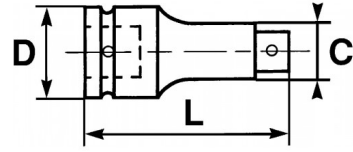

Fotos und Textinhalte ohne Gewähr. Nach Gebrauch vorschriftsgemäß entsorgen. Dokument erstellt am 2024-05-06 22:34:49

BESCHREIBUNG

Schlagfeste nuss 1/2" - 12-kant lang

Schlagfeste Vierkant-Stecknuss 1/2" mit 12-kant lang.

Fotos und Textinhalte ohne Gewähr. Nach Gebrauch vorschriftsgemäß entsorgen. Dokument erstellt am 2024-05-06 22:34:49

SPEZIFISCHE DATEN

Bezeichnung	SCHLAGFESTE STECKNUSS 1/2" 12-KANT LANG 11 MM
Händlerangabe	19143-11
Gewicht (g)	160
H (mm)	85
d (mm)	30
D (mm)	18
P (mm)	22
A (mm)	11
Garantie	O