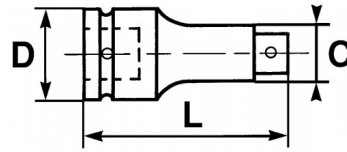

Fotos und Textinhalte ohne Gewähr. Nach Gebrauch vorschriftsgemäß entsorgen. Dokument erstellt am 2024-05-06 16:16:49

BESCHREIBUNG

Schlagfeste nuss 1/2" - 12-kant lang

Schlagfeste Vierkant-Stecknuss 1/2" mit 12-kant lang.

Fotos und Textinhalte ohne Gewähr. Nach Gebrauch vorschriftsgemäß entsorgen. Dokument erstellt am 2024-05-06 16:16:49

SPEZIFISCHE DATEN

Bezeichnung	SCHLAGFESTE STECKNUSS 1/2" 12-KANT LANG 10 MM
Händlerangabe	19143-10
Gewicht (g)	230
H (mm)	85
d (mm)	30
D (mm)	17
P (mm)	22
A (mm)	10
Garantie	O