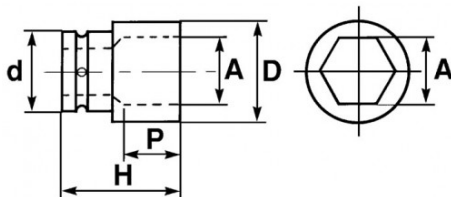

Händlerangabe	Gewicht (g)	H (mm)	d (mm)	D (mm)	P (mm)	A (mm)	Garantie
19143-39	530	57	44	56	21	39	C
19143-41	650	58	44	60	22	41	O
19143-40	600	57	44	56	21	40	O

Gewährte Garantie

C | Verbrauchsmittel

Artikel dieser Produktkategorie unterliegen einem natürlichen Verschleiß und werden nicht ersetzt.

O | SAM-WERKZEUG-Garantie

Unbefristete Garantie auf Werkzeuge, die unter normalen Bedingungen zum Einsatz gelangen.

[>> Mehr erfahren](#)

SAM Outillage

10 rue Camille de Rochetaillée
42000 Saint-Etienne - France

RCS Saint-Etienne B 338 002 231 | SAS au capital de 8 189 583 €

<https://www.sam-outillage.de/>

Fotos und Textinhalte ohne Gewähr. Nach Gebrauch vorschriftsgemäß entsorgen. Dokument erstellt am 2024-04-30 22:48:07