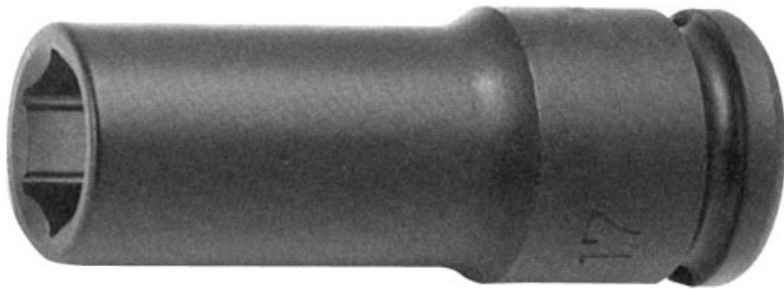

## Schlagfeste nüsse sechskant lang extra dünnwandig 1/2"

**19141-36M**

19141-...M

## BESCHREIBUNG

### Schlagfeste nüsse sechskant lang extra dünnwandig 1/2"

Ideal für schwer zugängliche bereiche.

Schlagfeste Stecknüsse lang extra dünnwandig.Brüniert.

## SPEZIFISCHE DATEN

Bezeichnung	SCHLAGFESTE STECKNUSS 1/2" 12KANT LANG EXTRA DÜNNWAND. 36 MM
Händlerangabe	19141-36M
Gewicht (g)	460
A (mm)	36
Garantie	O

**Gewährte Garantie****O | SAM-WERKZEUG-Garantie**