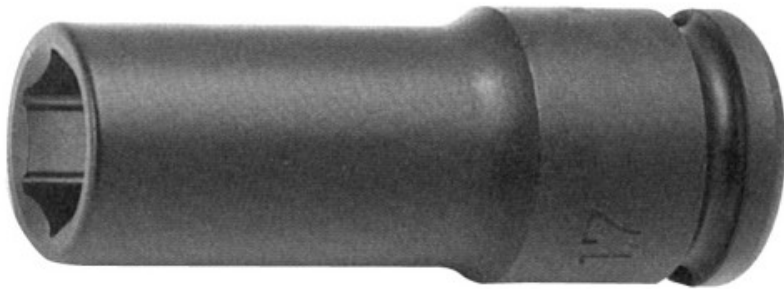

Schlagfeste nüsse sechskant lang extra dünnwandig 1/2"

19141-30M

19141-...M

SAM Outillage

10 rue Camille de Rochetaillée
42000 Saint-Etienne - France

RCS Saint-Etienne B 338 002 231 | SAS au capital de 8 189 583 €

<https://www.sam-outillage.de/>

Fotos und Textinhalte ohne Gewähr. Nach Gebrauch vorschriftsgemäß entsorgen. Dokument erstellt am 2024-05-03 08:10:51

BESCHREIBUNG

Schlagfeste nüsse sechskant lang extra dünnwandig 1/2"

Ideal für schwer zugängliche bereiche.

Schlagfeste Stecknüsse lang extra dünnwandig.Brüniert.

NORMEN/RICHTLINIEN

NF ISO1174-2, NF ISO1711-2, NF ISO2725-2

SAM Outillage

10 rue Camille de Rochetaillée
42000 Saint-Etienne - France

SPEZIFISCHE DATEN

Bezeichnung	SCHLAGFESTE STECKNUSS 1/2" 12KANT LANG EXTRA DÜNNWAND. 30 MM
Händlerangabe	19141-30M
Gewicht (g)	290
A (mm)	30
Garantie	O

Gewährte Garantie**O | SAM-WERKZEUG-Garantie**

Unbefristete Garantie auf Werkzeuge, die unter normalen Bedingungen zum Einsatz gelangen.