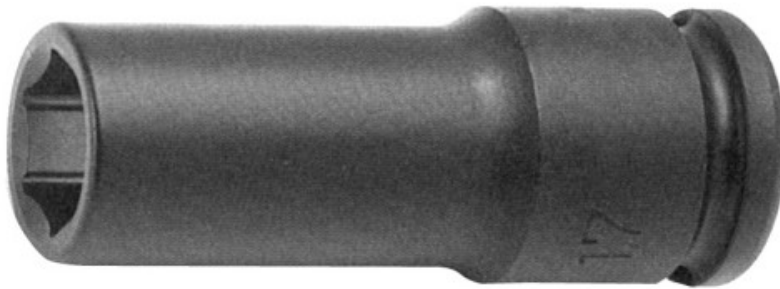

## Schlagfeste nüsse sechskant lang extra dünnwandig 1/2"

**19141-27M**

19141-...M

## BESCHREIBUNG

### Schlagfeste nüsse sechskant lang extra dünnwandig 1/2"

Ideal für schwer zugängliche bereiche.

Schlagfeste Stecknüsse lang extra dünnwandig.Brüniert.

## SPEZIFISCHE DATEN

Bezeichnung	SCHLAGFESTE STECKNUSS 1/2" 12KANT LANG EXTRA DÜNNWAND. 27 MM
Händlerangabe	19141-27M
Gewicht (g)	310
A (mm)	27
Garantie	O

**Gewährte Garantie****O | SAM-WERKZEUG-Garantie**