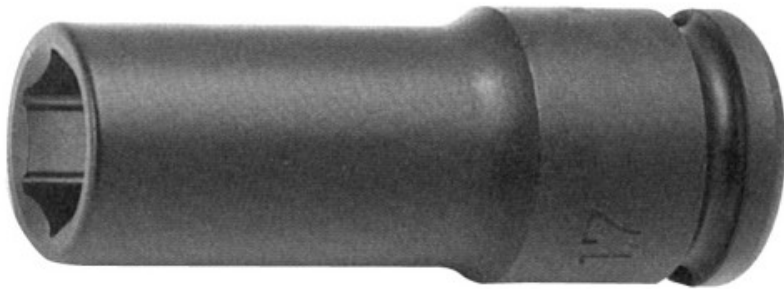

BESCHREIBUNG

Schlagfeste nüsse sechskant lang extra dünnwandig 1/2"

Ideal für schwer zugängliche bereiche.

Schlagfeste Stecknüsse lang extra dünnwandig.Brüniert.

NORMEN/RICHTLINIEN

NF ISO1174-2, NF ISO1711-2, NF ISO2725-2

SAM Outillage

10 rue Camille de Rochetaillée
42000 Saint-Etienne - France

RCS Saint-Etienne B 338 002 231 | SAS au capital de 8 189 583 €

<https://www.sam-outillage.de/>

Fotos und Textinhalte ohne Gewähr.Nach Gebrauch vorschriftsgemäß entsorgen. Dokument erstellt am 2024-05-03 04:43:52