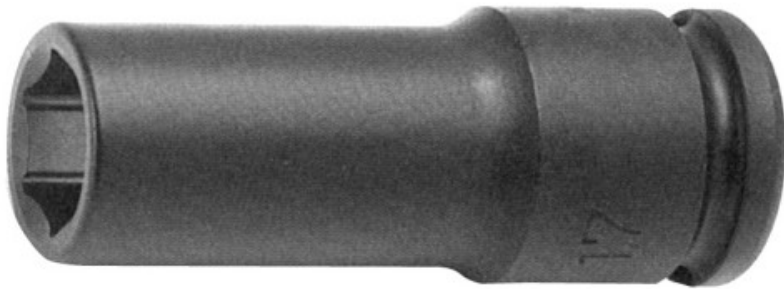

Schlagfeste nüsse sechskant lang extra dünnwandig 1/2"

19141-23M

19141-...M

SAM Outillage

10 rue Camille de Rochetaillée
42000 Saint-Etienne - France

RCS Saint-Etienne B 338 002 231 | SAS au capital de 8 189 583 €

<https://www.sam-outillage.de/>

Fotos und Textinhalte ohne Gewähr. Nach Gebrauch vorschriftsgemäß entsorgen. Dokument erstellt am 2024-05-03 05:07:48

BESCHREIBUNG

Schlagfeste nüsse sechskant lang extra dünnwandig 1/2"

Ideal für schwer zugängliche bereiche.

Schlagfeste Stecknüsse lang extra dünnwandig.Brüniert.

NORMEN/RICHTLINIEN

NF ISO1174-2, NF ISO1711-2, NF ISO2725-2

SAM Outillage

10 rue Camille de Rochetaillée
42000 Saint-Etienne - France

SPEZIFISCHE DATEN

Bezeichnung	SCHLAGFESTE STECKNUSS 1/2" 12KANT LANG EXTRA DÜNNWAND. 23 MM
Händlerangabe	19141-23M
Gewicht (g)	310
A (mm)	23
Garantie	O

Gewährte Garantie**O | SAM-WERKZEUG-Garantie**

Unbefristete Garantie auf Werkzeuge, die unter normalen Bedingungen zum Einsatz gelangen.