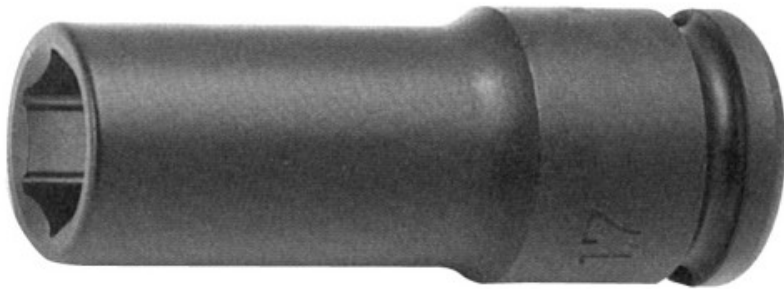

Schlagfeste nüsse sechskant lang extra dünnwandig 1/2"

19141-22M

19141-...M

SAM Outillage

10 rue Camille de Rochetaillée
42000 Saint-Etienne - France

RCS Saint-Etienne B 338 002 231 | SAS au capital de 8 189 583 €

<https://www.sam-outillage.de/>

Fotos und Textinhalte ohne Gewähr. Nach Gebrauch vorschriftsgemäß entsorgen. Dokument erstellt am 2024-05-03 03:59:58

BESCHREIBUNG

Schlagfeste nüsse sechskant lang extra dünnwandig 1/2"

Ideal für schwer zugängliche bereiche.

Schlagfeste Stecknüsse lang extra dünnwandig.Brüniert.

NORMEN/RICHTLINIEN

NF ISO1174-2, NF ISO1711-2, NF ISO2725-2

SAM Outillage

10 rue Camille de Rochetaillée
42000 Saint-Etienne - France

SPEZIFISCHE DATEN

Bezeichnung	SCHLAGFESTE STECKNUSS 1/2" 12KANT LANG EXTRA DÜNNWAND. 22 MM
Händlerangabe	19141-22M
Gewicht (g)	240
A (mm)	22
Garantie	O

Gewährte Garantie**O | SAM-WERKZEUG-Garantie**

Unbefristete Garantie auf Werkzeuge, die unter normalen Bedingungen zum Einsatz gelangen.