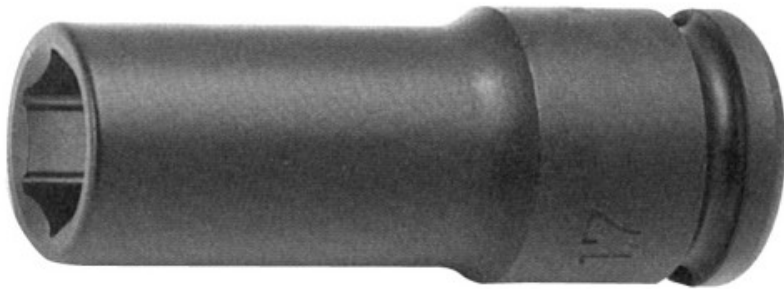

## Schlagfeste nüsse sechskant lang extra dünnwandig 1/2"

**19141-21M**

19141-...M

## BESCHREIBUNG

### Schlagfeste nüsse sechskant lang extra dünnwandig 1/2"

Ideal für schwer zugängliche bereiche.

Schlagfeste Stecknüsse lang extra dünnwandig.Brüniert.

## SPEZIFISCHE DATEN

Bezeichnung	SCHLAGFESTE STECKNUSS 12KANT LANG 1/2" EXTRA DÜNNWAND. 21 MM
Händlerangabe	19141-21M
Gewicht (g)	190
A (mm)	21
Garantie	O

**Gewährte Garantie****O | SAM-WERKZEUG-Garantie**