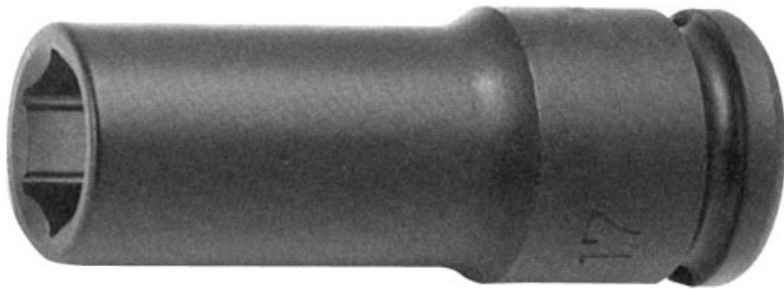

Schlagfeste nüsse sechskant lang extra dünnwandig 1/2"

19141-19M
19141-...M

SAM Outillage

10 rue Camille de Rochetaillée
42000 Saint-Etienne - France

RCS Saint-Etienne B 338 002 231 | SAS au capital de 8 189 583 €

<https://www.sam-outillage.de/>

Fotos und Textinhalte ohne Gewähr. Nach Gebrauch vorschriftsgemäß entsorgen. Dokument erstellt am 2024-05-03 08:19:32

BESCHREIBUNG

Schlagfeste nüsse sechskant lang extra dünnwandig 1/2"

Ideal für schwer zugängliche bereiche.

Schlagfeste Stecknüsse lang extra dünnwandig.Brüniert.

NORMEN/RICHTLINIEN

NF ISO1174-2, NF ISO1711-2, NF ISO2725-2

SAM Outillage

10 rue Camille de Rochetaillée
42000 Saint-Etienne - France

SPEZIFISCHE DATEN

Bezeichnung	SCHLAGFESTE STECKNUSS 12KANT LANG 1/2" EXTRA DÜNNWAND. 19 MM
Händlerangabe	19141-19M
Gewicht (g)	190
A (mm)	19
Garantie	O

Gewährte Garantie**O | SAM-WERKZEUG-Garantie**

Unbefristete Garantie auf Werkzeuge, die unter normalen Bedingungen zum Einsatz gelangen.