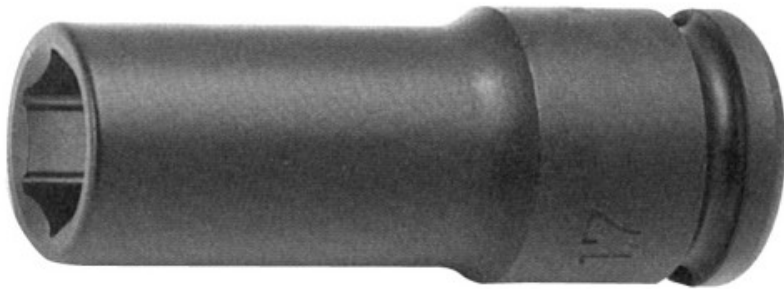

Schlagfeste nüsse sechskant lang extra dünnwandig 1/2"

19141-18M

19141-...M

SAM Outillage

10 rue Camille de Rochetaillée
42000 Saint-Etienne - France

RCS Saint-Etienne B 338 002 231 | SAS au capital de 8 189 583 €

<https://www.sam-outillage.de/>

Fotos und Textinhalte ohne Gewähr. Nach Gebrauch vorschriftsgemäß entsorgen. Dokument erstellt am 2024-05-03 06:23:49

BESCHREIBUNG

Schlagfeste nüsse sechskant lang extra dünnwandig 1/2"

Ideal für schwer zugängliche bereiche.

Schlagfeste Stecknüsse lang extra dünnwandig.Brüniert.

NORMEN/RICHTLINIEN

NF ISO1174-2, NF ISO1711-2, NF ISO2725-2

SAM Outillage

10 rue Camille de Rochetaillée
42000 Saint-Etienne - France

SPEZIFISCHE DATEN

Bezeichnung	SCHLAGFESTE STECKNUSS 1/2" 12KANT LANG EXTRA DÜNNWAND. 18 MM
Händlerangabe	19141-18M
Gewicht (g)	160
A (mm)	18
Garantie	O

Gewährte Garantie**O | SAM-WERKZEUG-Garantie**

Unbefristete Garantie auf Werkzeuge, die unter normalen Bedingungen zum Einsatz gelangen.