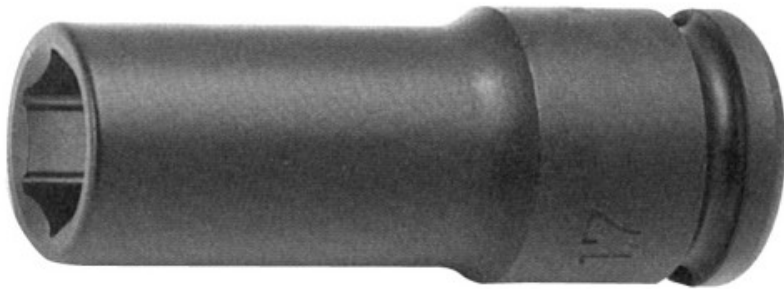

Schlagfeste nüsse sechskant lang extra dünnwandig 1/2"

19141-17M

19141-...M

SAM Outillage

10 rue Camille de Rochetaillée
42000 Saint-Etienne - France

RCS Saint-Etienne B 338 002 231 | SAS au capital de 8 189 583 €

<https://www.sam-outillage.de/>

Fotos und Textinhalte ohne Gewähr. Nach Gebrauch vorschriftsgemäß entsorgen. Dokument erstellt am 2024-05-03 09:25:20

BESCHREIBUNG

Schlagfeste nüsse sechskant lang extra dünnwandig 1/2"

Ideal für schwer zugängliche bereiche.

Schlagfeste Stecknüsse lang extra dünnwandig.Brüniert.

NORMEN/RICHTLINIEN

NF ISO1174-2, NF ISO1711-2, NF ISO2725-2

SAM Outillage

10 rue Camille de Rochetaillée
42000 Saint-Etienne - France

SPEZIFISCHE DATEN

Bezeichnung	SCHLAGFESTE STECKNUSS 12KANT LANG 1/2" EXTRA DÜNNWAND. 17 MM
Händlerangabe	19141-17M
Gewicht (g)	170
A (mm)	17
Garantie	O

Gewährte Garantie**O | SAM-WERKZEUG-Garantie**

Unbefristete Garantie auf Werkzeuge, die unter normalen Bedingungen zum Einsatz gelangen.