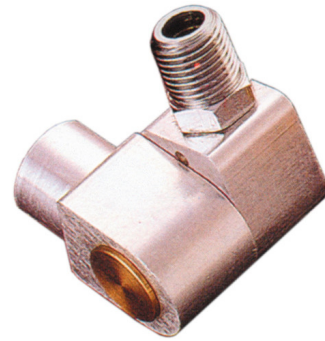

BESCHREIBUNG

Schwenkanschlüsse mit gelenk

Schwenkanschlüsse mit Gelenk

SPEZIFISCHE DATEN

Händlerangabe	Gewicht (g)	Garantie
19045	80	M
19046	90	M
19047	190	

SAM Outillage

10 rue Camille de Rochetaillée
42000 Saint-Etienne - France

RCS Saint-Etienne B 338 002 231 | SAS au capital de 8 189 583 €

<https://www.sam-outillage.de/>