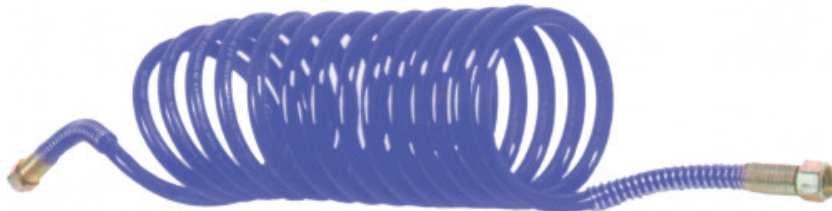

Pu-spiralschlauch

19015-...

SAM Outillage

10 rue Camille de Rochetaillée
42000 Saint-Etienne - France

RCS Saint-Etienne B 338 002 231 | SAS au capital de 8 189 583 €

<https://www.sam-outillage.de/>

Fotos und Textinhalte ohne Gewähr. Nach Gebrauch vorschriftsgemäß entsorgen. Dokument erstellt am 2024-04-29 14:43:27

**BESCHREIBUNG**

Pu-spiralschlauch

PU-Spiralschlauch Spirale 6 m 8x12 ausgestattet mit zwei Anschlüssen mit Außengewinde Schwenkanschlüsse 1/4" geschützt.

SPEZIFISCHE DATEN

Händlerangabe	Gewicht (g)	Garantie
19015-100	605	M
19015-102	650	M