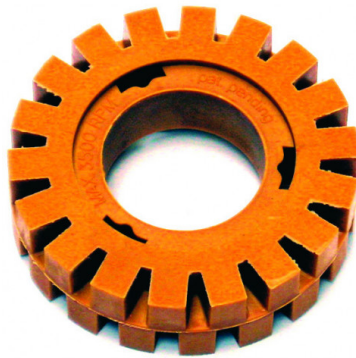

BESCHREIBUNG

SAM Outillage

10 rue Camille de Rochetaillée
42000 Saint-Etienne - France

RCS Saint-Etienne B 338 002 231 | SAS au capital de 8 189 583 €

<https://www.sam-outillage.de/>