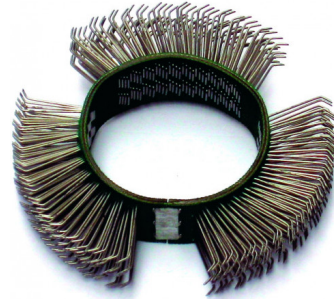

BESCHREIBUNG

SAM Outillage

10 rue Camille de Rochetaillée
42000 Saint-Etienne - France

RCS Saint-Etienne B 338 002 231 | SAS au capital de 8 189 583 €

<https://www.sam-outillage.de/>