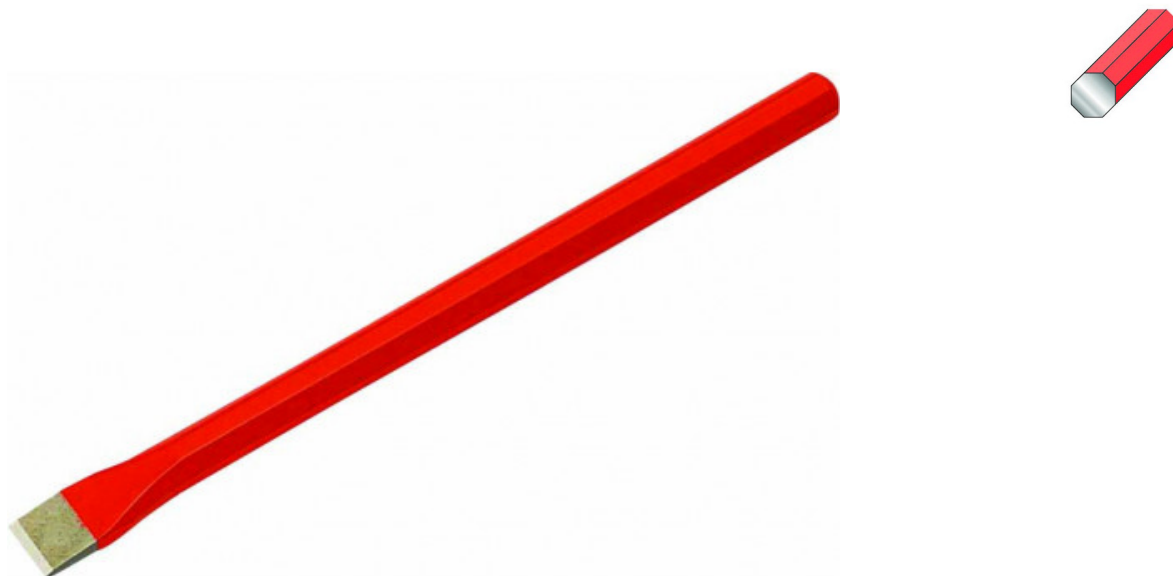

Maurermeißel

143-7-N

143-...-N

SAM Outillage

10 rue Camille de Rochetaillée
42000 Saint-Etienne - France

RCS Saint-Etienne B 338 002 231 | SAS au capital de 8 189 583 €

<https://www.sam-outillage.de/>

Fotos und Textinhalte ohne Gewähr. Nach Gebrauch vorschriftsgemäß entsorgen. Dokument erstellt am 2024-04-27 07:48:30

BESCHREIBUNG

Maurermeißel

Werkzeuge geschmiedet. Geschliffene Schneide ohne anschließende Härtung nachschärfbar. Achtkantquerschnitt.

NORMEN/RICHTLINIEN

NFE 71212

SAM Outillage

10 rue Camille de Rochetaillée
42000 Saint-Etienne - France

SPEZIFISCHE DATEN

Bezeichnung	MAURERNUTENMEISSEL 300 MM
Händlerangabe	143-7-N
L (mm)	300
Gewicht (g)	500
Schlüsselweite (mm)	16
Griff	144-2
Garantie	O

Gewährte Garantie**O | SAM-WERKZEUG-Garantie**

Unbefristete Garantie auf Werkzeuge, die unter normalen Bedingungen zum Einsatz gelangen.