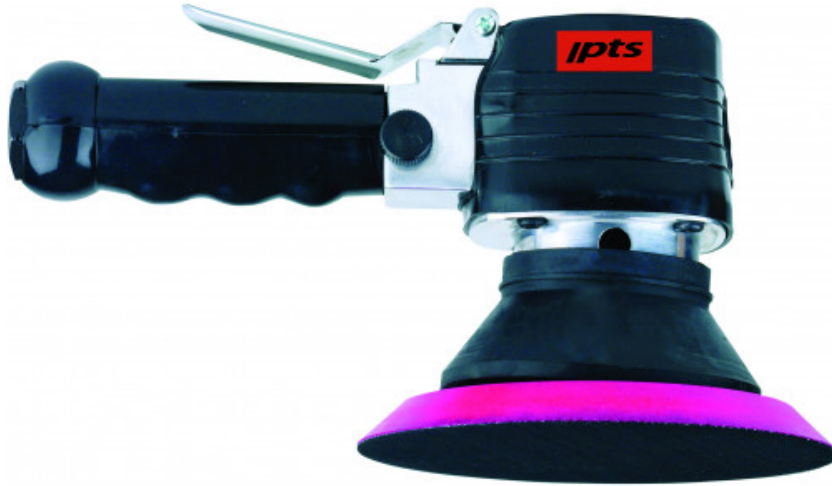

Rotations-/schwingschleifer 150 mm

1362

SAM Outillage

10 rue Camille de Rochetaillée
42000 Saint-Etienne - France

RCS Saint-Etienne B 338 002 231 | SAS au capital de 8 189 583 €

<https://www.sam-outillage.de/>

Fotos und Textinhalte ohne Gewähr. Nach Gebrauch vorschriftsgemäß entsorgen. Dokument erstellt am 2024-05-01 21:00:43

BESCHREIBUNG

Rotations-/schwingschleifer 150 mm

PRAKTISCH

Besonders geeignet für vertikale Flächen.

ERGONOMISCH

Sein Handgriff mit Endanschlag und Einsatz für die Positionierung der Fingerglieder wurde besonders im Hinblick auf die Schaffung von Komfort bei Orbital- und Kreisbewegungen konzipiert. Daneben trägt er zu einer Verminderung der Schwingungen bei.