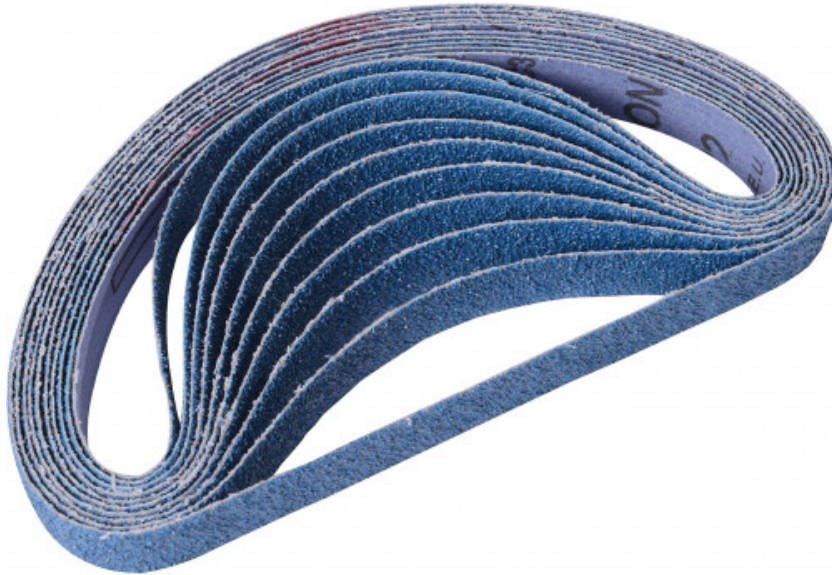

Fotos und Textinhalte ohne Gewähr. Nach Gebrauch vorschriftsgemäß entsorgen. Dokument erstellt am 2024-04-30 22:55:55

BESCHREIBUNG

Paket mit 10 schleifbändern für 1320g

Paket mit zehn Schleifbändern für 20-mm-Bandschleifer Art.-Nr. 1320G.1320-36 - Paket mit zehn Schleifbändern 20 mm x 520 mm Körnung 36/1320-60 - Paket mit zehn Schleifbändern 20 mm x 520 mm Körnung 60/1320-80 - Paket mit zehn Schleifbändern 20 mm x 520 mm Körnung 80

SPEZIFISCHE DATEN

Bezeichnung	PAKET MIT 10 SCHLEIFBÄNDERN 20 MM x 520 KÖRNUNG 80
Händlerangabe	1320-80
Gewicht (g)	40
Garantie	C

SAM Outillage

10 rue Camille de Rochetaillée
42000 Saint-Etienne - France

RCS Saint-Etienne B 338 002 231 | SAS au capital de 8 189 583 €