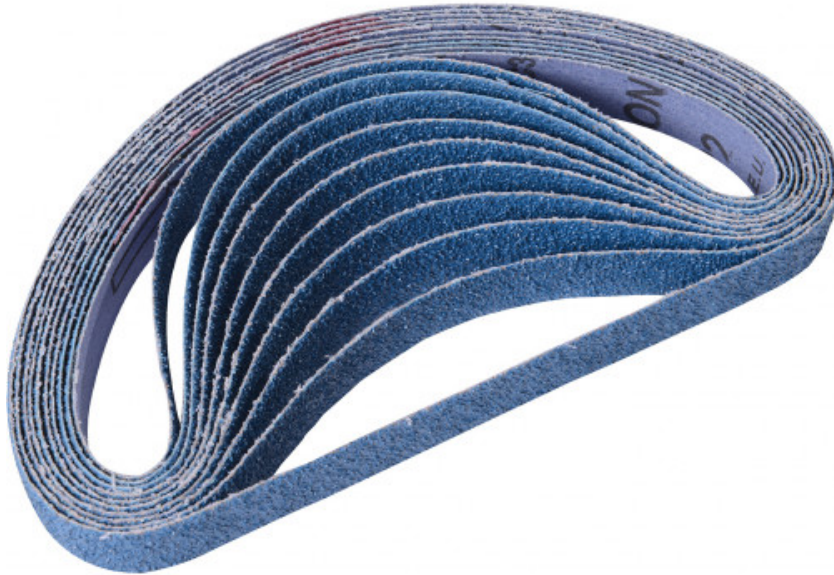

Fotos und Textinhalte ohne Gewähr. Nach Gebrauch vorschriftsgemäß entsorgen. Dokument erstellt am 2024-05-01 00:59:47

**BESCHREIBUNG****Paket mit 10 schleifbändern für 1320g**

Paket mit zehn Schleifbändern für 20-mm-Bandschleifer Art.-Nr. 1320G.1320-36 - Paket mit zehn Schleifbändern 20 mm x 520 mm Körnung 36/1320-60 - Paket mit zehn Schleifbändern 20 mm x 520 mm Körnung 60/1320-80 - Paket mit zehn Schleifbändern 20 mm x 520 mm Körnung 80

SPEZIFISCHE DATEN

Bezeichnung	PAKET MIT 10 SCHLEIFBÄNDERN 20 MM x 520 KÖRNUNG 60
Händlerangabe	1320-60
Gewicht (g)	10
Garantie	C

SAM Outillage

10 rue Camille de Rochetaillée
42000 Saint-Etienne - France

RCS Saint-Etienne B 338 002 231 | SAS au capital de 8 189 583 €