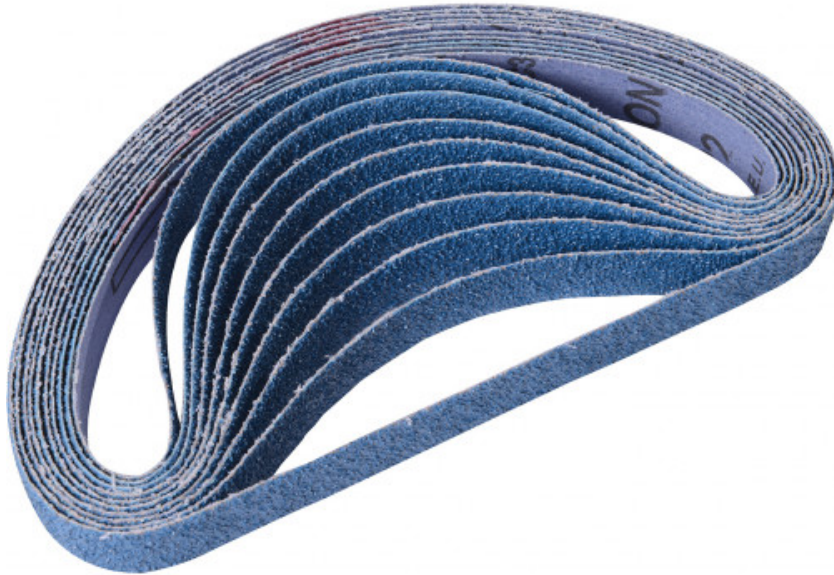

**BESCHREIBUNG****Paket mit 10 Schleifbändern für 1320g**

Paket mit zehn Schleifbändern für 20-mm-Bandschleifer Art.-Nr. 1320G.1320-36 - Paket mit zehn Schleifbändern 20 mm x 520 mm Körnung 36/1320-60 - Paket mit zehn Schleifbändern 20 mm x 520 mm Körnung 60/1320-80 - Paket mit zehn Schleifbändern 20 mm x 520 mm Körnung 80

**SPEZIFISCHE DATEN**

Bezeichnung	PAKET MIT 10 SCHLEIFBÄNDERN 20 MM x 520 KÖRNUNG 36
Händlerangabe	1320-36
Gewicht (g)	160
Garantie	C

**SAM Outillage**

10 rue Camille de Rochetaillée  
42000 Saint-Etienne - France