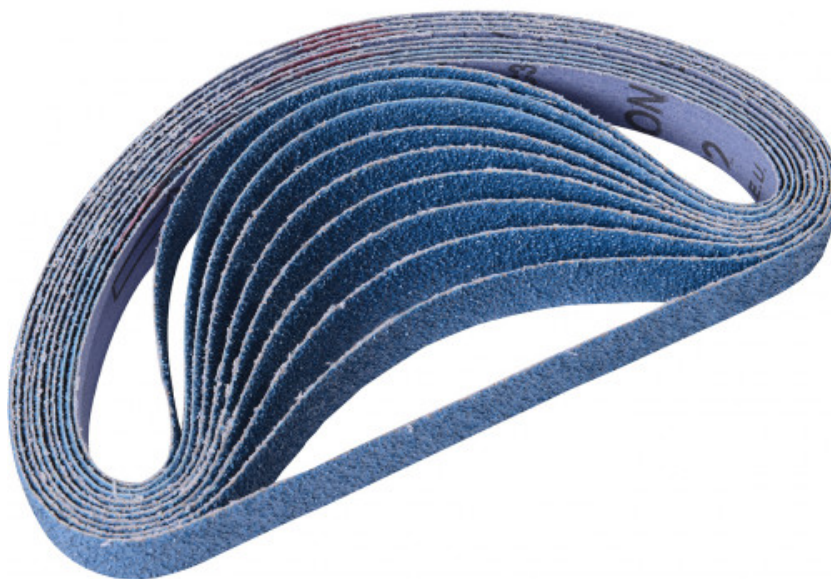

Fotos und Textinhalte ohne Gewähr. Nach Gebrauch vorschriftsgemäß entsorgen. Dokument erstellt am 2024-04-30 12:12:17

**BESCHREIBUNG****Paket mit 10 Schleifbändern für 1320g**

Paket mit zehn Schleifbändern für 20-mm-Bandschleifer Art.-Nr. 1320G.1320-36 - Paket mit zehn Schleifbändern 20 mm x 520 mm Körnung 36/1320-60 - Paket mit zehn Schleifbändern 20 mm x 520 mm Körnung 60/1320-80 - Paket mit zehn Schleifbändern 20 mm x 520 mm Körnung 80