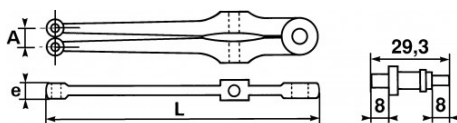

Bezeichnung	EINSTELLBARER ZAPFENSCHLÜSSEL
Händlerangabe	110-N
L (mm)	250
Gewicht (g)	550
e (mm)	12
A (mm)	18 - 100
L"	10
Garantie	O | SAM-WERKZEUG-Garantie

Gewährte Garantie

O | SAM-WERKZEUG-Garantie

Unbefristete Garantie auf Werkzeuge, die unter normalen Bedingungen zum Einsatz gelangen.

[>> Mehr erfahren](#)

Zusammensetzung

x 1

Tüte mit 6 doppelzapfen

110-6

SAM Outillage

10 rue Camille de Rochetaillée
42000 Saint-Etienne - France

RCS Saint-Etienne B 338 002 231 | SAS au capital de 8 189 583 €

<https://www.sam-outillage.de/>