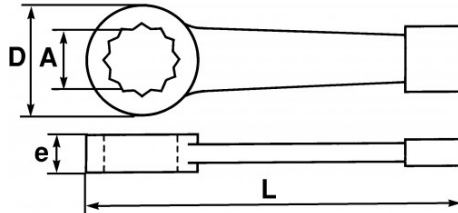

Fotos und Textinhalte ohne Gewähr. Nach Gebrauch vorschriftsgemäß entsorgen. Dokument erstellt am 2024-04-29 18:51:14

SPEZIFISCHE DATEN

|               |                             |
|---------------|-----------------------------|
| Bezeichnung   | SCHLAG-RINGSCHLÜSSEL 120 MM |
| Händlerangabe | 108-120                     |
| L (mm)        | 470                         |
| Gewicht (g)   | 10100                       |
| e (mm)        | 50                          |
| D (mm)        | 185                         |
| A (mm)        | 120                         |
| Garantie      | O                           |