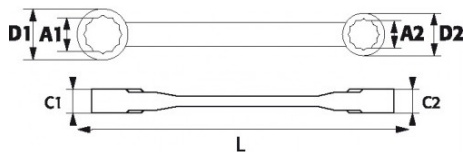

Fotos und Textinhalte ohne Gewähr. Nach Gebrauch vorschriftsgemäß entsorgen. Dokument erstellt am 2024-04-30 13:39:10

**BESCHREIBUNG****Knarren-ringschlüssel vierfach**

4 Maße in 1 Schlüssel vereint. Umkehrung der Drehrichtung mittels Hebel. Hochglanzpoliertes Finish. Schlüssel Nr. 1: 8 mm / 10 mm / 12 mm / 13 mm. Schlüssel Nr. 2: 9 mm / 11 mm / 14 mm / 15 mm. Schlüssel Nr. 3: 16 mm / 17 mm / 18 mm / 19 mm. Schlüssel Nr. 4: 20 mm / 21 mm / 22 mm / 24 mm **SICHER:** Vier in den Korpus des Schlüssels integrierte Umschalter zur Vermeidung jeglicher Gefahr einer unbeabsichtigten Umschaltung. **KOMFORTABEL:** Ideal für die ambulante Wartung = weniger Gewicht im Werkzeugkasten. **GUT ZUGÄNGLICH:** Drehwinkel 5°, ideal für schwer zugängliche Bereiche.

NORMEN/RICHTLINIEN

NF ISO 691, NF ISO 1711-1, NF ISO 3318, NF ISO 10104, DIN 838, DIN ISO 1711-1, DIN ISO 691

SPEZIFISCHE DATEN

Bezeichnung	RINGSCHLÜSSEL 4 IN 1 - 9/11/14/15
Händlerangabe	106CP-2
Gewicht (g)	120
Teilezahl	1
Garantie	O