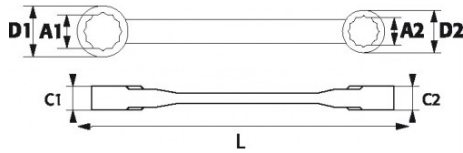

Fotos und Textinhalte ohne Gewähr. Nach Gebrauch vorschriftsgemäß entsorgen. Dokument erstellt am 2024-05-01 00:35:28

**BESCHREIBUNG****Knarren-ringschlüssel vierfach**

4 Maße in 1 Schlüssel vereint. Umkehrung der Drehrichtung mittels Hebel. Hochglanzpoliertes Finish. Schlüssel Nr. 1: 8 mm / 10 mm / 12 mm / 13 mm. Schlüssel Nr. 2: 9 mm / 11 mm / 14 mm / 15 mm. Schlüssel Nr. 3: 16 mm / 17 mm / 18 mm / 19 mm. Schlüssel Nr. 4: 20 mm / 21 mm / 22 mm / 24 mm **SICHER:** Vier in den Korpus des Schlüssels integrierte Umschalter zur Vermeidung jeglicher Gefahr einer unbeabsichtigten Umschaltung. **KOMFORTABEL:** Ideal für die ambulante Wartung = weniger Gewicht im Werkzeugkasten. **GUT ZUGÄNGLICH:** Drehwinkel 5°, ideal für schwer zugängliche Bereiche.

NORMEN/RICHTLINIEN

NF ISO 691, NF ISO 1711-1, NF ISO 3318, NF ISO 10104, DIN 838, DIN ISO 1711-1, DIN ISO 691

SPEZIFISCHE DATEN

Bezeichnung	RINGSCHLÜSSEL 4 IN 1 - 8/10/12/13
Händlerangabe	106CP-1
Gewicht (g)	90
Teilezahl	1
Garantie	O