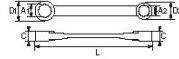

SPEZIFISCHE DATEN

Bezeichnung	ZWÖLFKANT-KNARREN-RINGSCHLÜSSEL GERADE 9 MM X 10 MM
Händlerangabe	105-D-9X10
L (mm)	140
Gewicht (g)	85
C (mm)	9.5
A1xA2 (mm)	9 x 10
D1xD2 (mm)	20 x 23
Garantie	O

Gewährte Garantie

O | SAM-WERKZEUG-Garantie

Unbefristete Garantie auf Werkzeuge, die unter normalen Bedingungen zum Einsatz gelangen.

[>> Mehr erfahren](#)

SAM Outillage

10 rue Camille de Rochetaillée
42000 Saint-Etienne - France

RCS Saint-Etienne B 338 002 231 | SAS au capital de 8 189 583 €

<https://www.sam-outillage.de/>