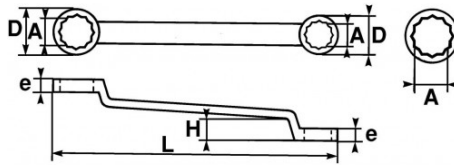

Fotos und Textinhalte ohne Gewähr. Nach Gebrauch vorschriftsgemäß entsorgen. Dokument erstellt am 2024-04-29 17:48:03

**BESCHREIBUNG**

Gekröpfte ringschlüssel, metrisch

Das ideale Werkzeug für kraftvolle Anziehvorgänge. Durch die Höhe der Kröpfung gegenüber der Schlüsselebene und die Neigung der Köpfe gelangt man bequem auch an versenkte Muttern. Aus Chrom-Vanadium-Stahl geschmiedet. Zwölfkant-Ringschlüssel. Hochglanzverchromtes Finish. 2 unterschiedliche Maße pro Schlüssel. Ausgeprägte flache Kröpfung für einen verbesserten Zugang zu schwer erreichbaren Muttern.

NORMEN/RICHTLINIEN

NF ISO 691, NF ISO 1711-1, NF ISO 10104, DIN 838, DIN ISO 1711-1, DIN ISO 691

SAM Outillage

10 rue Camille de Rochetaillée
42000 Saint-Etienne - France

RCS Saint-Etienne B 338 002 231 | SAS au capital de 8 189 583 €

<https://www.sam-outillage.de/>

Fotos und Textinhalte ohne Gewähr. Nach Gebrauch vorschriftsgemäß entsorgen. Dokument erstellt am 2024-04-29 17:48:03

SPEZIFISCHE DATEN

Bezeichnung	RINGSCHLÜSSEL FLACH GEKRÖPFT 8 MM X 9 MM
Händlerangabe	105-8X9
L (mm)	190
Gewicht (g)	60
H (mm)	22
e (mm)	7 x 7.5
D (mm)	13 x 15
A (mm)	8 x 9
Garantie	O