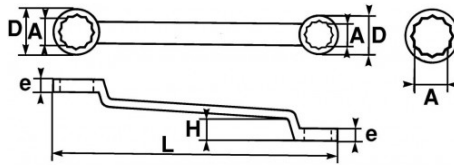

## Gekröpfte ringschlüssel, metrisch

Das ideale Werkzeug für kraftvolle Anziehvorgänge. Durch die Höhe der Kröpfung gegenüber der Schlüsselebene und die Neigung der Köpfe gelangt man bequem auch an versenkte Muttern. Aus Chrom-Vanadium-Stahl geschmiedet. Zwölfkant-Ringschlüssel. Hochglanzverchromtes Finish. 2 unterschiedliche Maße pro Schlüssel. Ausgeprägte flache Kröpfung für einen verbesserten Zugang zu schwer erreichbaren Muttern.

**NORMEN/RICHTLINIEN**

NF ISO 691, NF ISO 1711-1, NF ISO 10104, DIN 838, DIN ISO 1711-1, DIN ISO 691

**SAM Outillage**

10 rue Camille de Rochetaillée  
42000 Saint-Etienne - France

RCS Saint-Etienne B 338 002 231 | SAS au capital de 8 189 583 €

<https://www.sam-outillage.de/>

Fotos und Textinhalte ohne Gewähr. Nach Gebrauch vorschriftsgemäß entsorgen. Dokument erstellt am 2024-04-30 03:25:50

SPEZIFISCHE DATEN

Bezeichnung	RINGSCHLÜSSEL FLACH GEKRÖPFT 8 MM X 10 MM
Händlerangabe	105-8X10
L (mm)	190
Gewicht (g)	60
H (mm)	22
e (mm)	7 x 7.5
D (mm)	14 x 16
A (mm)	8 x 10
Garantie	O