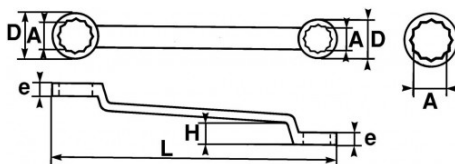

Fotos und Textinhalte ohne Gewähr. Nach Gebrauch vorschriftsgemäß entsorgen. Dokument erstellt am 2024-04-29 18:55:37

**BESCHREIBUNG**

Gekröpfte ringschlüssel, metrisch

Das ideale Werkzeug für kraftvolle Anziehvorgänge. Durch die Höhe der Kröpfung gegenüber der Schlüsselebene und die Neigung der Köpfe gelangt man bequem auch an versenkte Muttern. Aus Chrom-Vanadium-Stahl geschmiedet. Zwölfkant-Ringschlüssel. Hochglanzverchromtes Finish. 2 unterschiedliche Maße pro Schlüssel. Ausgeprägte flache Kröpfung für einen verbesserten Zugang zu schwer erreichbaren Muttern.

NORMEN/RICHTLINIEN

NF ISO 691, NF ISO 1711-1, NF ISO 10104, DIN 838, DIN ISO 1711-1, DIN ISO 691

SAM Outillage

10 rue Camille de Rochetaillée
42000 Saint-Etienne - France

RCS Saint-Etienne B 338 002 231 | SAS au capital de 8 189 583 €

<https://www.sam-outillage.de/>

Fotos und Textinhalte ohne Gewähr. Nach Gebrauch vorschriftsgemäß entsorgen. Dokument erstellt am 2024-04-29 18:55:37

SPEZIFISCHE DATEN

Bezeichnung	RINGSCHLÜSSEL FLACH GEKRÖPFT 7 MM X 8 MM
Händlerangabe	105-7X8
L (mm)	190
Gewicht (g)	65
H (mm)	22
e (mm)	6.5 x 7
D (mm)	13 x 15
A (mm)	7 x 8
Garantie	O