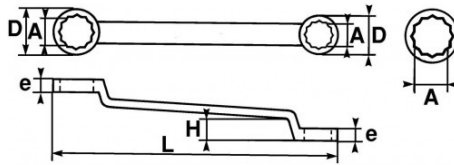

## Gekröpfte ringschlüssel, metrisch

Das ideale Werkzeug für kraftvolle Anziehvorgänge. Durch die Höhe der Kröpfung gegenüber der Schlüsselebene und die Neigung der Köpfe gelangt man bequem auch an versenkte Muttern. Aus Chrom-Vanadium-Stahl geschmiedet. Zwölfkant-Ringschlüssel. Hochglanzverchromtes Finish. 2 unterschiedliche Maße pro Schlüssel. Ausgeprägte flache Kröpfung für einen verbesserten Zugang zu schwer erreichbaren Muttern.

**NORMEN/RICHTLINIEN**

NF ISO 691, NF ISO 1711-1, NF ISO 10104, DIN 838, DIN ISO 1711-1, DIN ISO 691

**SAM Outillage**

10 rue Camille de Rochetaillée  
42000 Saint-Etienne - France

RCS Saint-Etienne B 338 002 231 | SAS au capital de 8 189 583 €

<https://www.sam-outillage.de/>

Fotos und Textinhalte ohne Gewähr. Nach Gebrauch vorschriftsgemäß entsorgen. Dokument erstellt am 2024-04-30 05:10:01

SPEZIFISCHE DATEN

Bezeichnung	RINGSCHLÜSSEL FLACH GEKRÖPFT 36 MM X 41 MM
Händlerangabe	105-36X41
L (mm)	445
Gewicht (g)	1100
H (mm)	42
e (mm)	18.5 x 18.5
D (mm)	54 x 63
A (mm)	36 x 41
Garantie	O