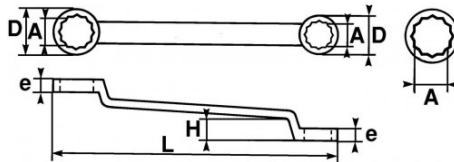

## Gekröpfte ringschlüssel, metrisch

Das ideale Werkzeug für kraftvolle Anziehvorgänge. Durch die Höhe der Kröpfung gegenüber der Schlüsselebene und die Neigung der Köpfe gelangt man bequem auch an versenkte Muttern. Aus Chrom-Vanadium-Stahl geschmiedet. Zwölfkant-Ringschlüssel. Hochglanzverchromtes Finish. 2 unterschiedliche Maße pro Schlüssel. Ausgeprägte flache Kröpfung für einen verbesserten Zugang zu schwer erreichbaren Muttern.

**NORMEN/RICHTLINIEN**

NF ISO 691, NF ISO 1711-1, NF ISO 10104, DIN 838, DIN ISO 1711-1, DIN ISO 691

**SAM Outillage**

10 rue Camille de Rochetaillée  
42000 Saint-Etienne - France

RCS Saint-Etienne B 338 002 231 | SAS au capital de 8 189 583 €

<https://www.sam-outillage.de/>

Fotos und Textinhalte ohne Gewähr. Nach Gebrauch vorschriftsgemäß entsorgen. Dokument erstellt am 2024-04-30 06:44:01

SPEZIFISCHE DATEN

Bezeichnung	RINGSCHLÜSSEL FLACH GEKRÖPFT 30 MM X 32 MM
Händlerangabe	105-30X32
L (mm)	360
Gewicht (g)	660
H (mm)	38
e (mm)	16 x 16
D (mm)	45 x 48
A (mm)	30 x 32
Garantie	O